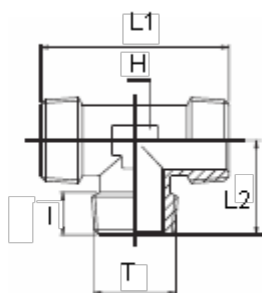

Varenummer: 5891230TRM5  
Beskrivelse: T-stykke, nippel 1230TR  
M5

## Mål

---

H = 8  
l = 5.0  
L1 = 27.5  
L2 = 13.5  
T = M5